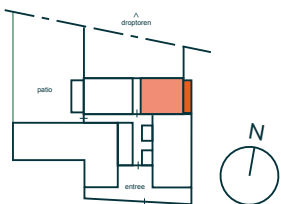

Aan deze sfeerplattegrond kunnen geen rechten worden ontleend. In de technische tekening staat de exacte uitvoering van de keuken, de badkamer en het toilet.

BEGANE GROND

1^E VERDIEPING

DE FAAM

WONINGTYPE

A3.Z.04

MUNTKANTOOR

- BG + 1^E VERDIEPING
- 3 KAMERS
- 110 M² (GBO)
- 1 LOGGIA 9M² – OOST