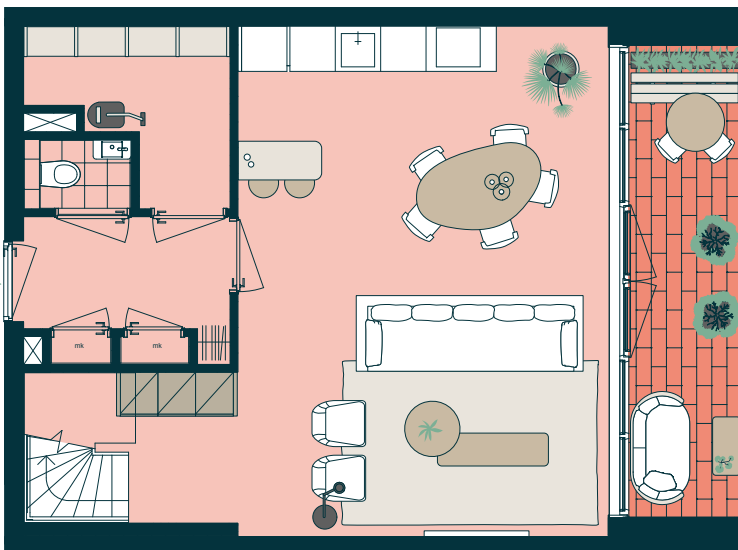

Aan deze sfeerplattegrond kunnen geen rechten worden ontleend. In de technische tekening staat de exacte uitvoering van de keuken, de badkamer en het toilet.

BEGANE GROND

1^E VERDIEPING

DE FAAM

WONINGTYPE

A3.Z.04

MUNTKANTOOR

- BG + 1^E VERDIEPING
- 3 KAMERS
- 110 M² (GBO)
- 1 LOGGIA 9M² – OOST