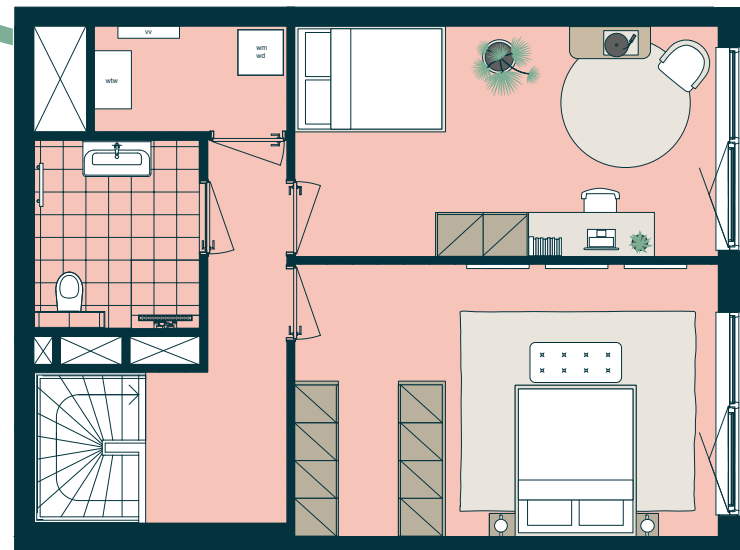

Aan deze sfeerplattegrond kunnen geen rechten worden ontleend. In de technische tekening staat de exacte uitvoering van de keuken, de badkamer en het toilet.

BEGANE GROND

1^E VERDIEPING

DE FAAM

WONINGTYPE

A3.Z.04

MUNTKANTOOR

- BG + 1^E VERDIEPING
- 3 KAMERS
- 110 M² (GBO)
- 1 LOGGIA 9M² – OOST